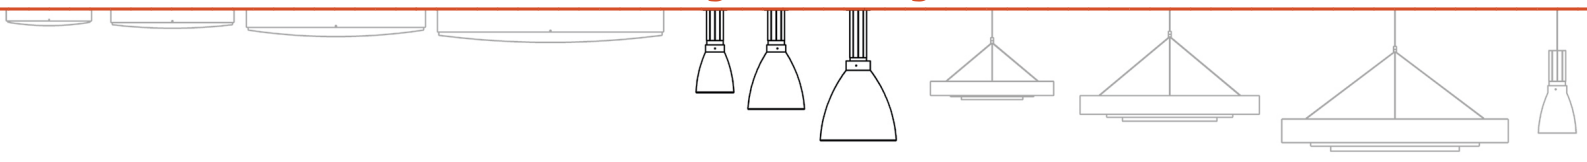

C3108 8"dia x 17.5"ht

C3112 12"dia x 21"ht

C3116 16"dia x 28"ht

imago ii™ ceiling

Powder Coat Paint Finishes

MW matte white

CP champagne

YO yellow 1018