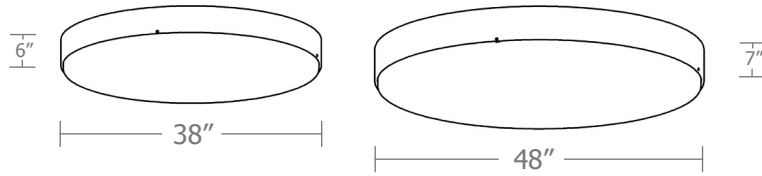

Cat No	Delivered Lumens	Watts		Amps	
		120V	277V	120V	277V
C5538 FX		54	54	0.45	0.19
4000K	3335				
3500K	3268				
3000K	3137				
C5538 LO		108	108	0.90	0.39
4000K	6669	ies file # 18686			
3500K	6536				
3000K	6274				
C5538 HI		163	163	1.36	0.59
4000K	11760	ies file # 18687			
3500K	11525				
3000K	11064				
C5548 FX		68	68	0.57	0.25
4000K	4501				
3500K	4411				
3000K	4235				
C5548 LO		136	136	1.13	0.49
4000K	9002	ies file # 18692			
3500K	8822	ies file # 18694			
3000K	8469				
C5548 HI		227	227	1.89	0.82
4000K	14810	ies file # 18693			
3500K	14514				
3000K	13933