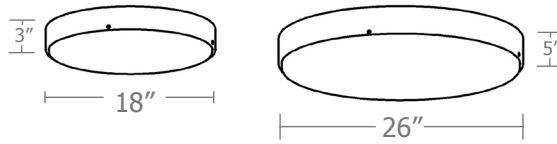

Cat No	Delivered Lumens	Watts		Amps	
		120V	277V	120V	277V
C5518 FX		11	11	.09	.04
4000K	1100				
3500K	1080				
3000K	1055				
C5518 LO		26	26	.21	.10
4000K	2125				
3500K	2080				
3000K	2040				
C5518 HI		41	41	.35	.15
4000K	3460	ies file # 20153			
3500K	3390				
3000K	3320				

Cat No	Delivered Lumens	Watts		Amps	
		120V	277V	120V	277V
C5526 FX		27.5	27.5	0.23	0.10
4000K	2132				
3500K	2089				
3000K	2006				
C5526 LO		55	55	0.46	0.20
4000K	4264				
3500K	4081				
3000K	4012				
C5526 HI		84	84	0.70	0.30
4000K	6645	ies file # 18682			
3500K	6560	ies file # 18684			
3000K	6252