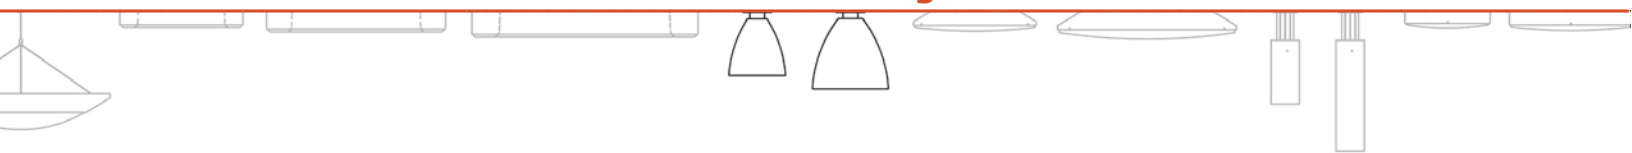

**C3312** 12" dia x 13.75" ht

**C3316** 16" dia x 16.5" ht

**bul.it™ ceiling**